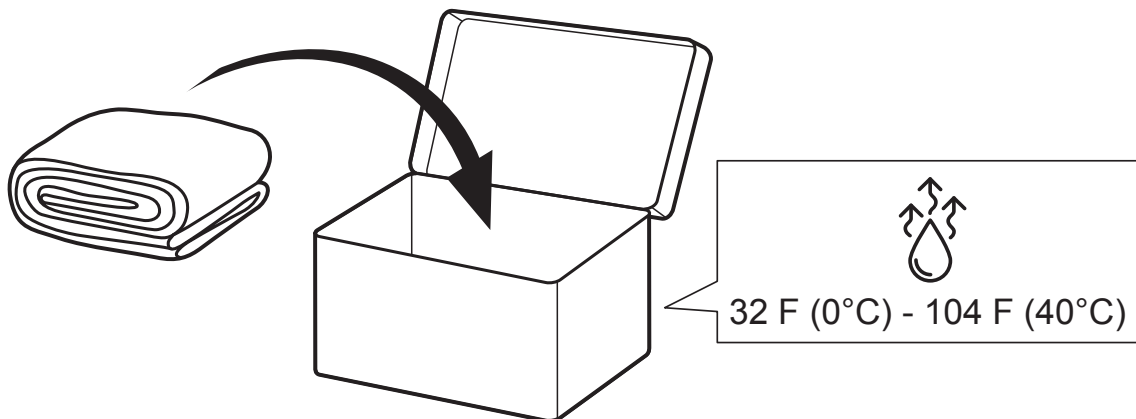

1.

2.

3a.

3b.

4.

5.

SUMMER WAVES™

			
AU	 +61 (3) 989 70 700  contact@SlumberTrek.com.au	BG	 service.polygroupbg@gmail.com
FR	 +33 (0) 969 360 535  aide@polypool.fr  www.polygroupsummerwaves.eu	GK	 +30 210 6831030  info@homeandcamp.gr
DE	 +49 (0) 621 845 5210  service@rms-gruppe.de	HU	 sales@globalbrandscee.com
NL	 +31 (0) 88 002 06 55  service@poly-group.nl  www.poly-group.nl	RO	 +40 726 473955  polygroupservice.ro@gmail.com
IT	 +39 (0) 332 730 083  info@globalfar.com	RS	 +381 (0) 637 137 822  polygroupsrbija@gmail.com
ES	 +34 (0) 900 905 437  apoyo@polypool.es  www.polygroupsummerwaves.eu	DK	 polygroup@maxtoys.dk
UK	 +44 (0) 330 090 4414  support@poly-group.co.uk		